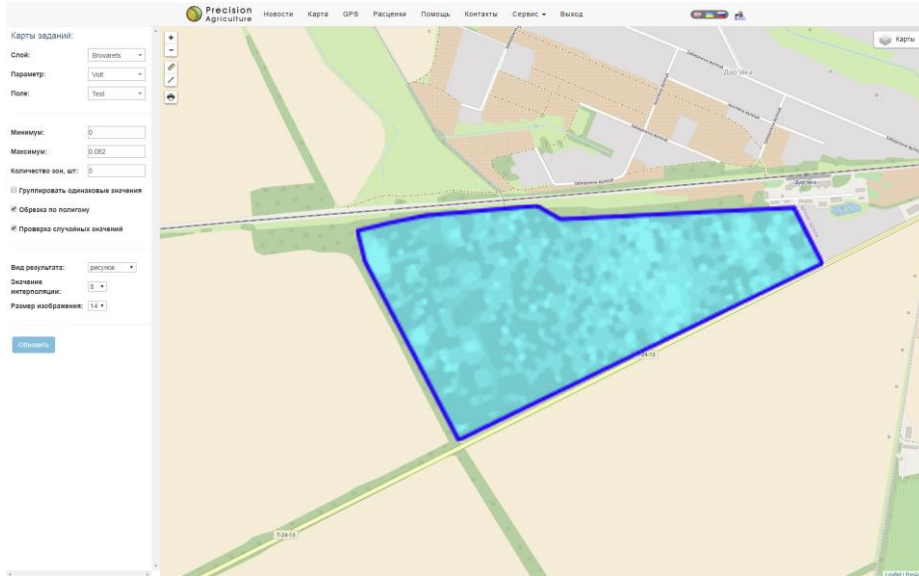

- пропуски
- накладення
- норма внесення
- дотримання технології

Звіти виконання робіт

Пропуски та накладання

Відхилення від норми

Швидкість обробки

Рельєф місцевості

За даними картування посіву, внесення добрив, ЗЗР та врожайності доступна можливість формування звітів.

Планування по зонах

Планування місць відбору проб по даним:

- електропровідності
- щільності ґрунту
- врожайності

Звіти обстеження

Сервіс для точного землеробства PreAgri.com
тел.: +380 (99) 135 77 58, info@preagri.com, http://preagri.com