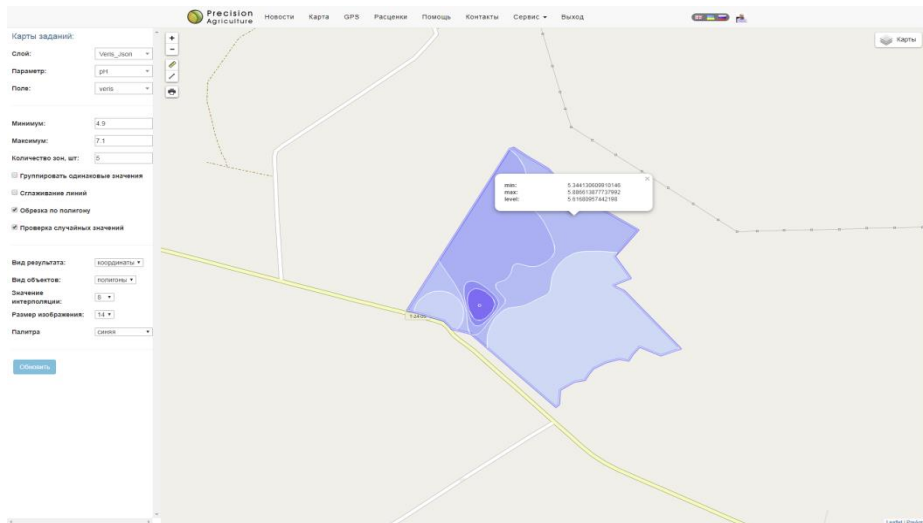

Завдання для обладнання

Створення карт завдань для диференційного внесення та завантаження їх на польове обладнання