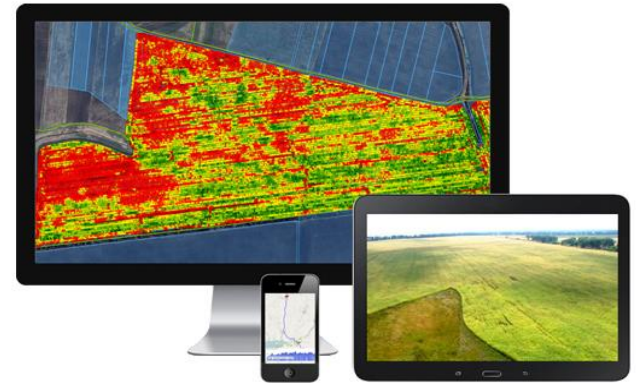

2019

PreAgri.com
Precision Agriculture

**ІННОВАЦІЙНІ РІШЕННЯ
ДЛЯ ЦИФРОВОГО ЗЕМЛЕРОБСТВА**

Контроль за внесенням та процесом розвитку рослин є ключем для досягнення фінансових цілей.

Основні системи цифрового землеробства:

- планування та моніторинг виконання робіт
- автоматичний контроль за внесенням
- дистанційне зондування посівів
- моніторинг погодних умов
- геоінформаційні системи

Всі просторові дані компанії в одному рішенні

			
Земельний банк	Телематика	Польові роботи	Дані метеостанцій
			
Ортофотоплани	Агрохіманаліз	Супутникові знімки	Фото та відео

Система дозволяє відобразити карти полів з прив'язкою до місцевості,
а також вести історію сівозмін та зміни земельного банку по роках.

Польові роботи

Рішення дозволяє здійснювати автоматичний моніторинг завдань у режимі реального часу та завантажувати польові дані для їх подальшого аналізу.

Аналіз робіт

Використання системи для контролю за якістю виконаних робіт, дозволяє виявити проблемні ділянки: