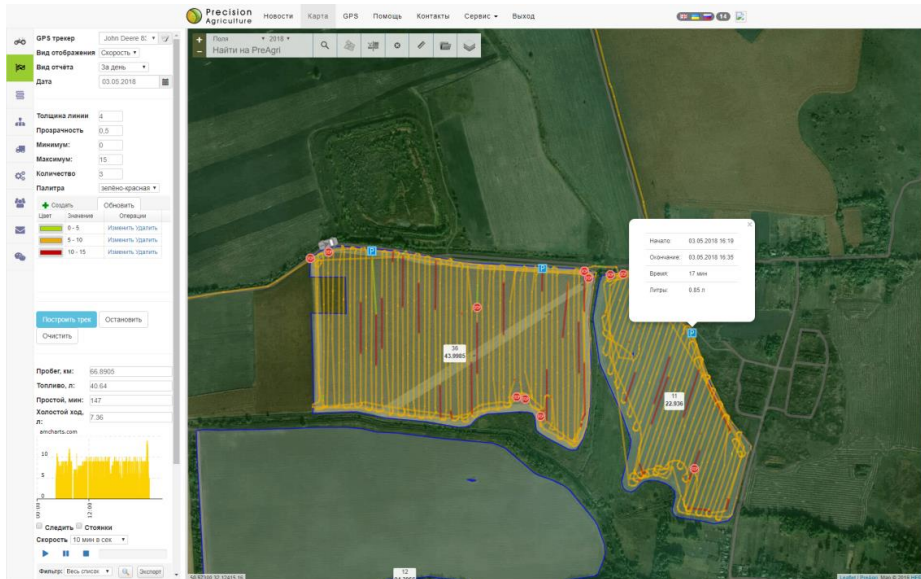

Facebook

Відображення погоди і метеостанцій на карті.

Перегляд показників метеостанції, графіки та історія погоди.

Супутниковий моніторинг

Відображення даних моніторингу вегетативної активності по супутниках Landsat 8 і Sentinel 2.

Фото і відео моніторинг

Аналіз стану посівів з використанням відео, знятого за допомогою БПЛА з можливістю фото фіксації.

Моніторинг транспортних засобів та контроль за витратами.

PRECISION Agriculture Карта Телематика Заданя Слоси Піддержка Сервис Выход