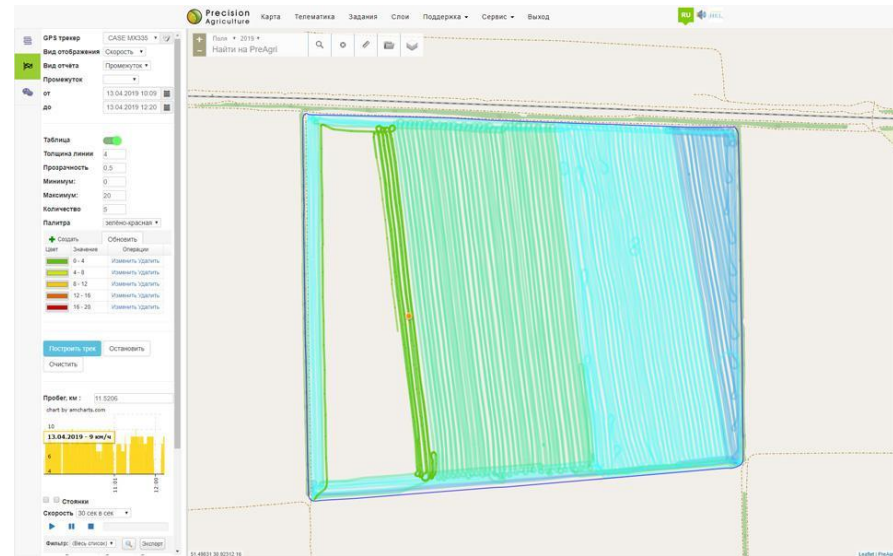

Звіти по агроопераціям в реальному часі
для всіх транспортних засобів, полів та причепів.