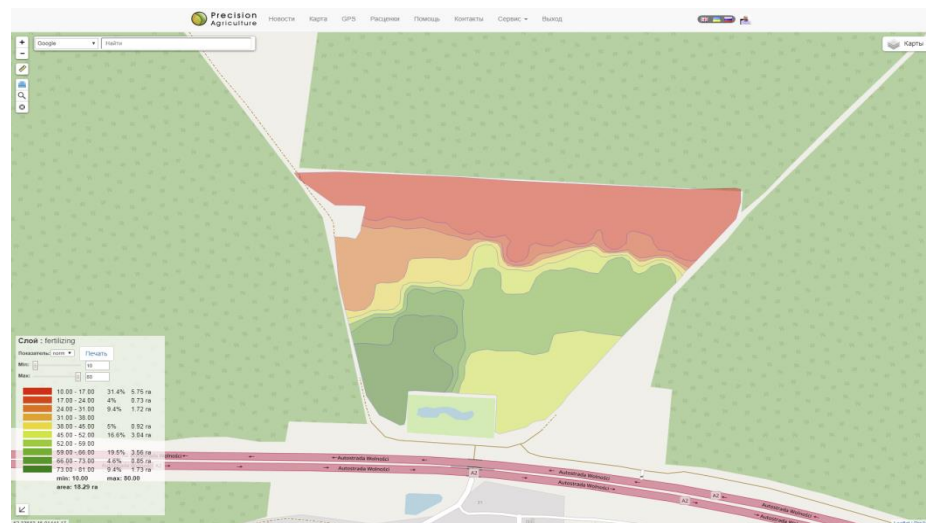

Створення карт завдань для диференційного внесення та завантаження їх на польове обладнання

Інтеграція

Інтеграція з погодними станціями та постачальниками супутникових даних.

Погода і метеостанції

Precision Agriculture

Погода і метеостанції

2018

Найти на PreAgri

NUBiP

г. Киев

28.07.2018 7:59:06

описание	г. Киев
дата	28.07.2018 7:59:06
высота, м	60.36
долгота, °	30.5
атмосферное давление мм	745.5
скорость ветра, м/с	1.2
направление ветра	180
температура воздуха, °C	26.4
температура грунта, °C	21.4
точка росы, °C	24
относительная влажность, %	87
количество осадков итоговое мм	1268.4
высота, мм	16.36
количество осадков мм	0
солнечное излучение Вт/м²	622.2
влажность грунта, г/га	8.2