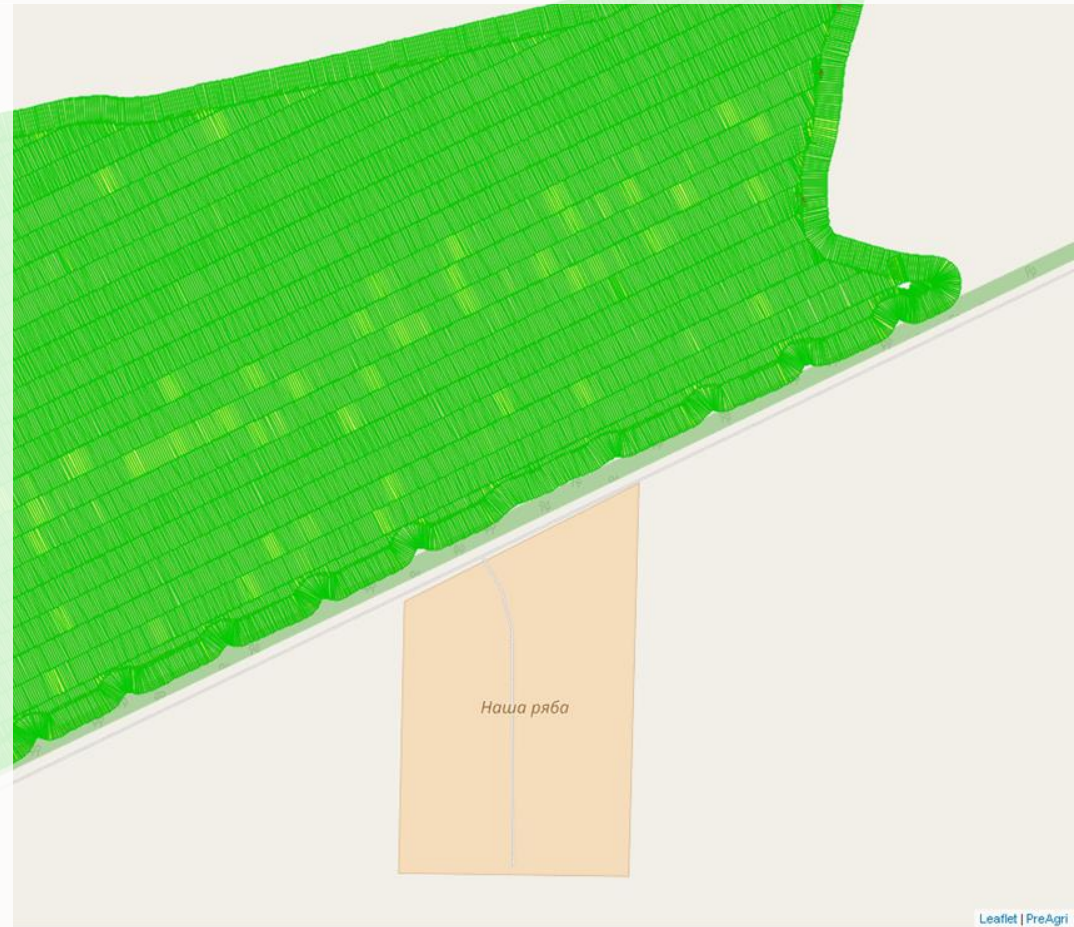

			
Земельний банк	Телематика	Польові роботи	Дані метеостанцій
			
Ортофотоплани	Агрохіманаліз	Супутникові знімки	Фото та відео

Система дозволяє відобразити карти полів з прив'язкою до місцевості,
а також вести історію сівозмін та зміни земельного банку по роках.

Польові роботи

Рішення дозволяє здійснювати автоматичний моніторинг завдань у режимі реального часу та завантажувати польові дані для їх подальшого аналізу.

Аналіз робіт

Використання системи для контролю за якістю виконаних робіт, дозволяє виявити проблемні ділянки:

- пропуски
- накладення
- норма внесення
- дотримання технології

Звіти виконання робіт

Пропуски та накладання

Відхилення від норми

Швидкість обробки

Рельєф місцевості

За даними картування посіву, внесення добрив, ЗЗР та врожайності доступна можливість формування звітів.