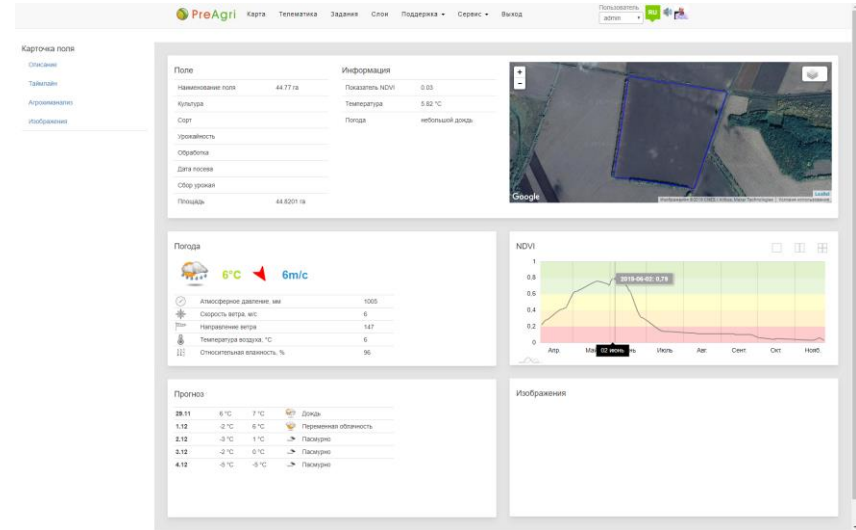

23

24

25

26

27

28

Premium Plan

LinkedIn

Facebook

Відображення погоди і метеостанцій на карті.

Перегляд показників метеостанції, графіки та історія погоди.

Супутниковий моніторинг

Відображення даних моніторингу вегетативної активності по супутниках Landsat 8 і Sentinel 2.

Фото і відео моніторинг

Аналіз стану посівів з використанням відео, знятого за допомогою БПЛА з можливістю фото фіксації.

Моніторинг транспортних засобів та контроль за витратами.

PRECISION Agriculture Карта Телематика Заданя Слоси Піддержка Сервис Выход