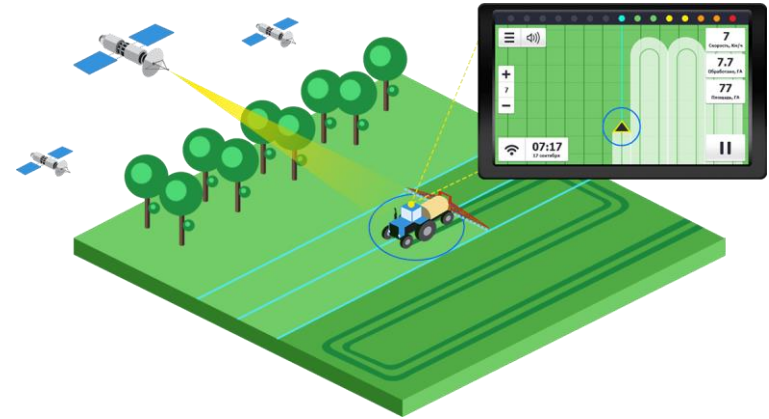

2019

PreAgri.com
Precision Agriculture

**ІННОВАЦІЙНІ РІШЕННЯ
ДЛЯ ЦИФРОВОГО ЗЕМЛЕРОБСТВА**

Контроль за внесенням та процесом розвитку рослин є ключем для досягнення фінансових цілей.

Основні системи цифрового землеробства:

- планування та моніторинг виконання робіт
- автоматичний контроль за внесенням
- дистанційне зондування посівів
- моніторинг погодних умов
- геоінформаційні системи

Всі просторові дані компанії в одному рішенні

			
Земельний банк	Телематика	Польові роботи	Дані метеостанцій
			
Ортофотоплани	Агрохіманаліз	Супутникові знімки	Фото та відео

Система дозволяє відобразити карти полів з прив'язкою до місцевості,
а також вести історію сівозмін та зміни земельного банку по роках.

Польові роботи

Рішення дозволяє здійснювати автоматичний моніторинг завдань у режимі реального часу та завантажувати польові дані для їх подальшого аналізу.

Аналіз робіт

Використання системи для контролю за якістю виконаних робіт, дозволяє виявити проблемні ділянки: