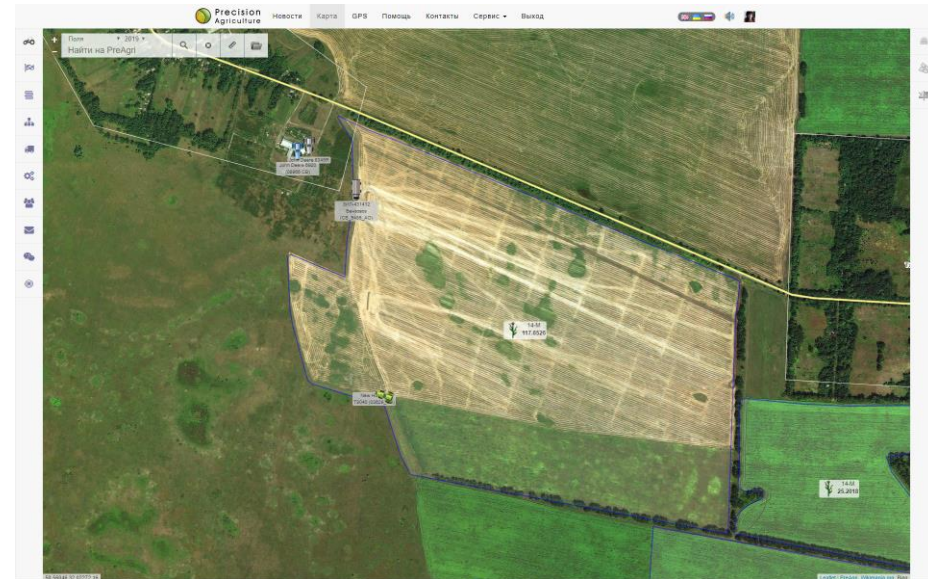

Моніторинг транспортних засобів та контроль за витратами.