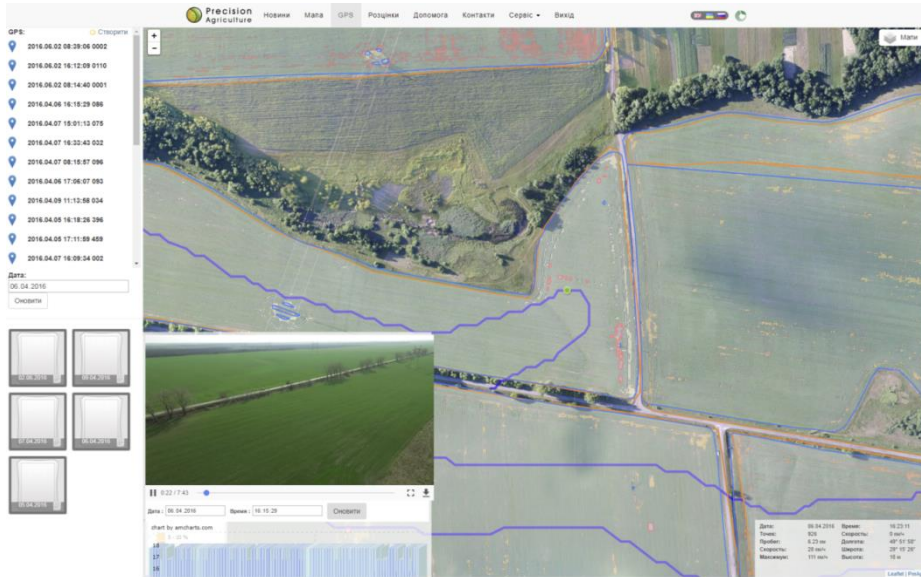

- пропуски
- накладення
- норма внесення
- дотримання технології

Звіти виконання робіт

Пропуски та накладання

Відхилення від норми

Швидкість обробки

Рельєф місцевості

За даними картування посіву, внесення добрив, ЗЗР та врожайності доступна можливість формування звітів.

Facebook

Відображення погоди і метеостанцій на карті.

Перегляд показників метеостанції, графіки та історія погоди.

Супутниковий моніторинг

Відображення даних моніторингу вегетативної активності по супутниках Landsat 8 і Sentinel 2.

Фото і відео моніторинг

Аналіз стану посівів з використанням відео, знятого за допомогою БПЛА з можливістю фото фіксації.

Моніторинг транспортних засобів та контроль за витратами.

PRECISION Agriculture Карта Телематика Заданя Слоси Піддержка Сервис Выход