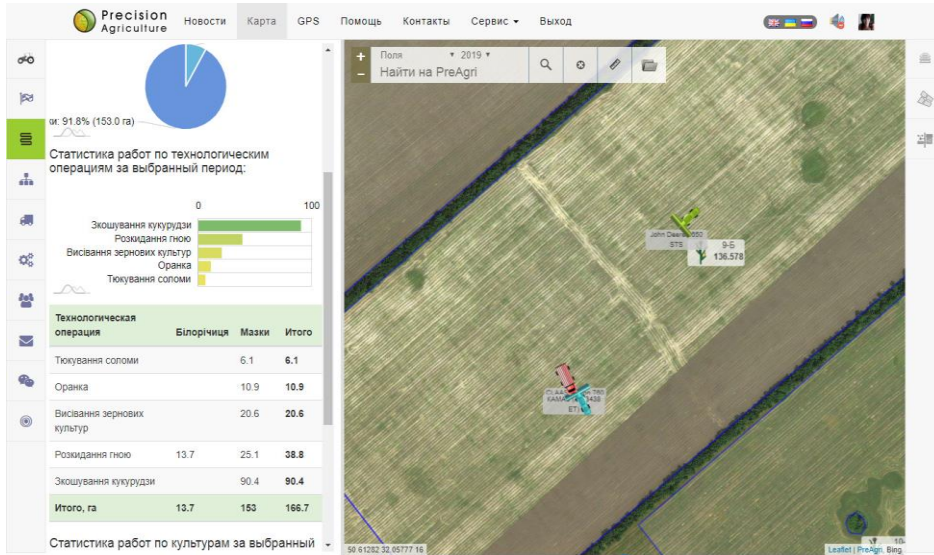

Статистика

Відображення оперативної статистики виконання робіт на загальній карті та автоматичні звіти в месенджерах.